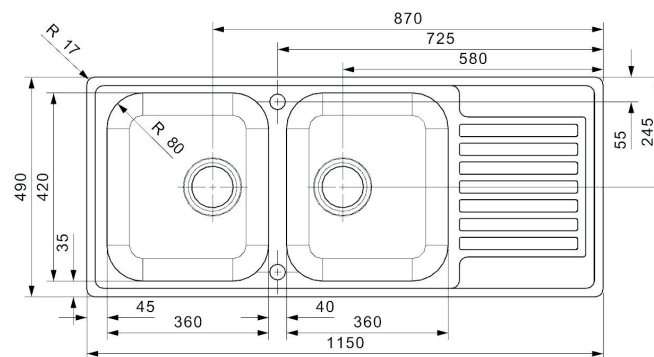

Centurio L 30 køkkenvask

Udskæringsmål

Varenr.: R19627
 VVS-nr.: 682241309

Godstykkelse: 1,0 mm
 Min. skabsbredde: 800 mm

Monteringsclips til nedfældning medfølger

LAVABO®

UDSKÆRINGSMÅL Nedfældning
 AUSSPARURNG Einbau
 CUTOUT Normal installation

UDSKÆRINGSMÅL Planlimning
 AUSSPARURNG Flächenbündig
 CUTOUT Flush mount