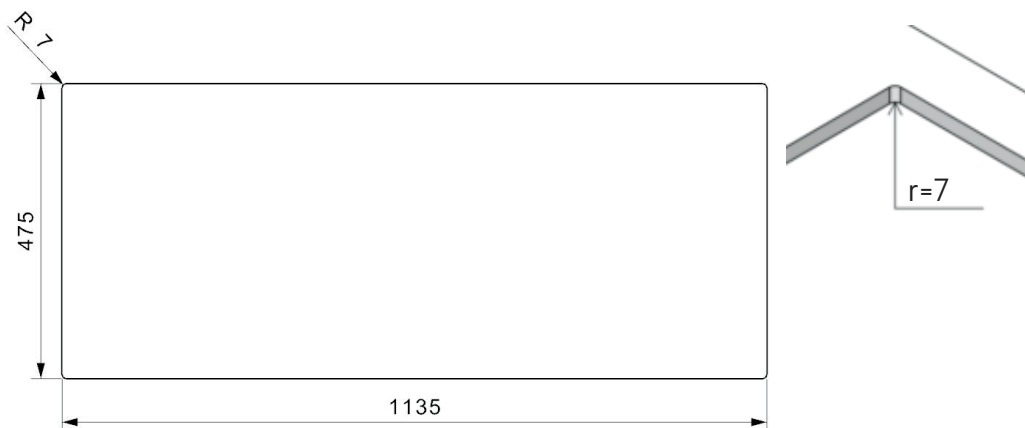

Centurio L 30 køkkenvask

Udskæringsmål

Varenr.: R19627
 VVS-nr.: 682241309

Godstykkelse: 1,0 mm
 Min. skabsbredde: 800 mm

Monteringsclips til nedfældning medfølger

LAVABO®

UDSKÆRINGSMÅL Nedfældning
 AUSSPARURNG Einbau
 CUTOUT Normal installation

UDSKÆRINGSMÅL Planlimning
 AUSSPARURNG Flächenbündig
 CUTOUT Flush mount